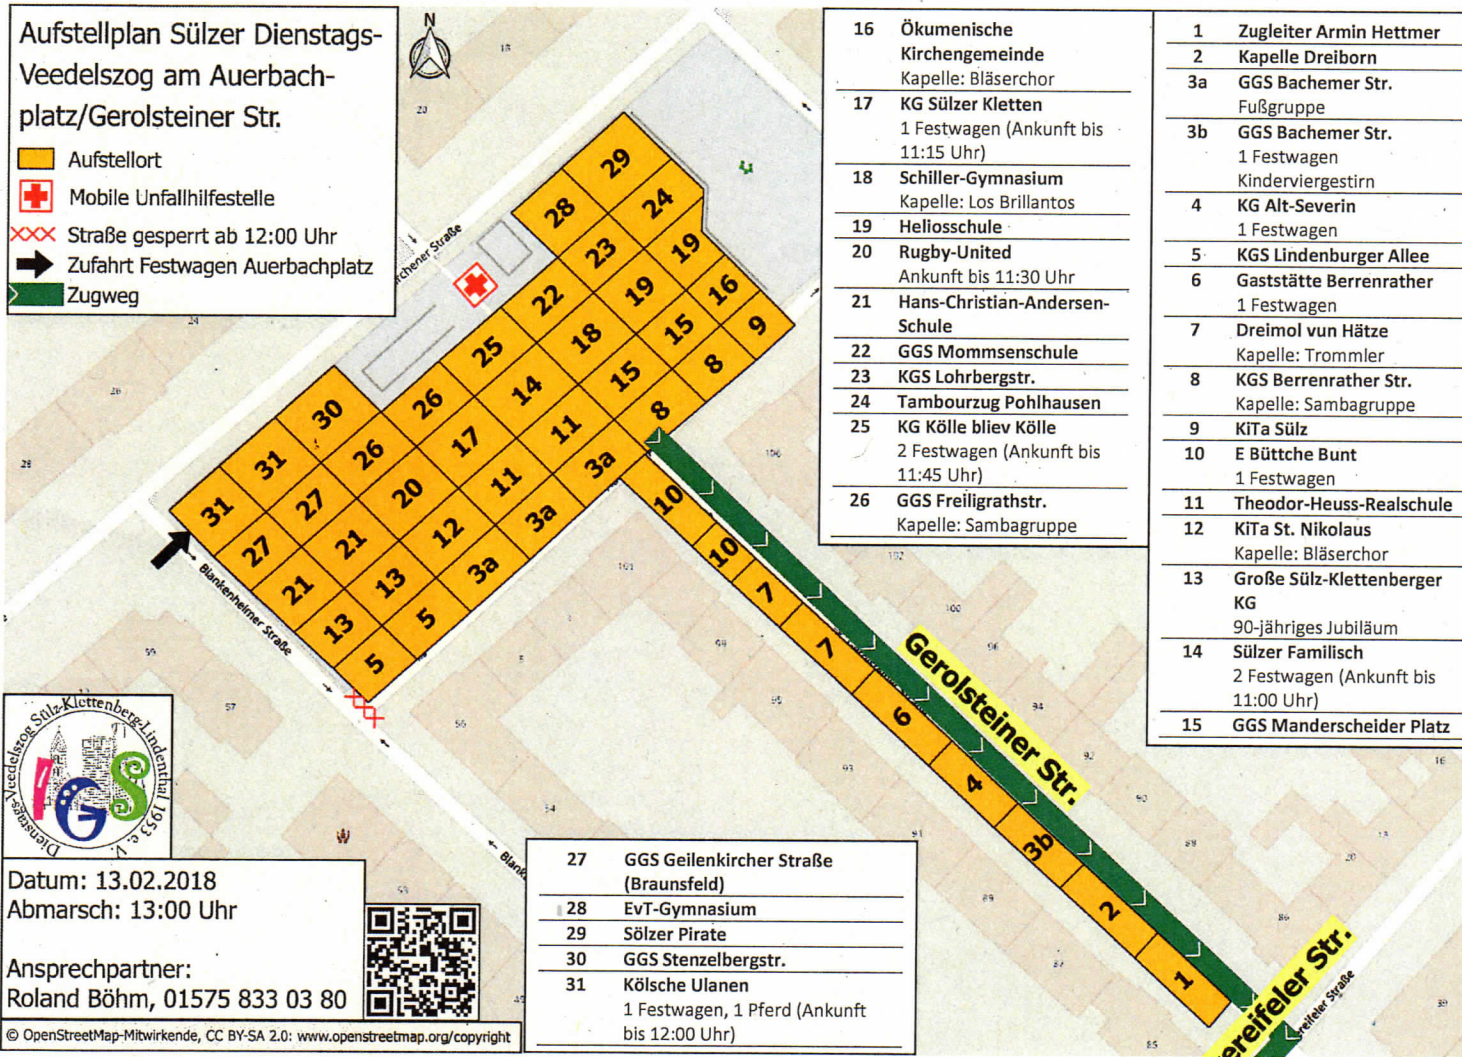

Aufstellplan Sülzer Dienstags- Veedelszog am Auerbach- platz/Gerolsteiner Str.

- Aufstellort
- + Mobile Unfallhilfestelle
- Straße gesperrt ab 12:00 Uhr
- ➔ Zufahrt Festwagen Auerbachplatz
- Zugweg

- 16 Ökumenische Kirchengemeinde
Kapelle: Bläserchor
- 17 KG Sülzer Kletten
1 Festwagen (Ankunft bis 11:15 Uhr)
- 18 Schiller-Gymnasium
Kapelle: Los Brillantos
- 19 Heliosschule
- 20 Rugby-United
Ankunft bis 11:30 Uhr
- 21 Hans-Christian-Andersen-Schule
- 22 GGS Mommsenschule
- 23 KGS Lohrbergstr.
- 24 Tambourzug Pohlhausen
- 25 KG Kölle blieb Kölle
2 Festwagen (Ankunft bis 11:45 Uhr)
- 26 GGS Freiligrathstr.
Kapelle: Sambagruppe

- 1 Zugleiter Armin Hettmer
- 2 Kapelle Dreibern
- 3a GGS Bachemer Str.
Fußgruppe
- 3b GGS Bachemer Str.
1 Festwagen
Kinderviergestirn
- 4 KG Alt-Severin
1 Festwagen
- 5 KGS Lindener Allee
- 6 Gaststätte Berrenrather
1 Festwagen
- 7 Dreimol vun Hätze
Kapelle: Trommler
- 8 KGS Berrenrather Str.
Kapelle: Sambagruppe
- 9 KiTa Sülz
- 10 E Büttche Bunt
1 Festwagen
- 11 Theodor-Heuss-Realschule
- 12 KiTa St. Nikolaus
Kapelle: Bläserchor
- 13 Große Sülz-Klettenberger
KG
90-jähriges Jubiläum
- 14 Sülzer Familisch
2 Festwagen (Ankunft bis 11:00 Uhr)
- 15 GGS Manderscheider Platz

Datum: 13.02.2018
Abmarsch: 13:00 Uhr

Ansprechpartner:
Roland Böhm, 01575 833 03 80

- 27 GGS Geilenkircher Straße (Braunsfeld)
- 28 EvT-Gymnasium
- 29 Sülzer Pirate
- 30 GGS Stenzelbergstr.
- 31 Kölsche Ulanen
1 Festwagen, 1 Pferd (Ankunft bis 12:00 Uhr)